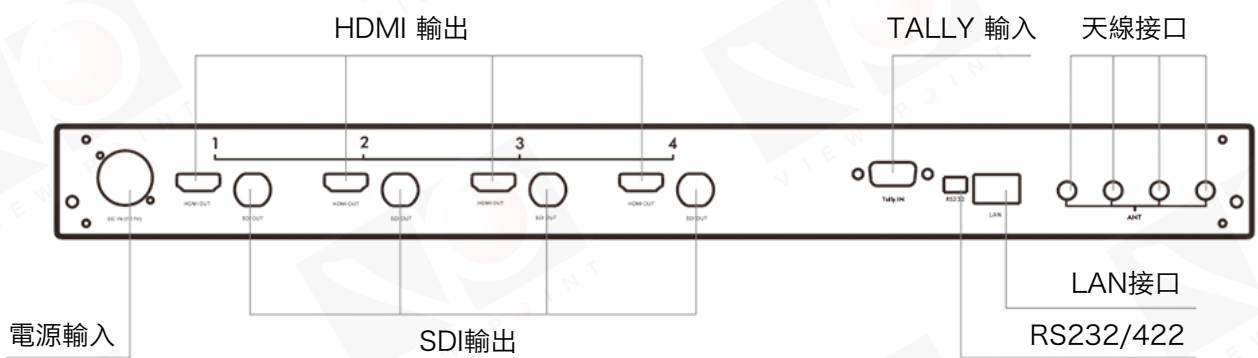

SDI輸入

HDMI輸入

果園影像器材有限公司

VIEW POINT IMAGE ASSEMBLINGS Co.,Ltd.

台北市信義路二段114巷1號2樓106

Tel:+886-2-3393-2808 Fax:+886-2-3393-3436

PX:CP3066

應用場景