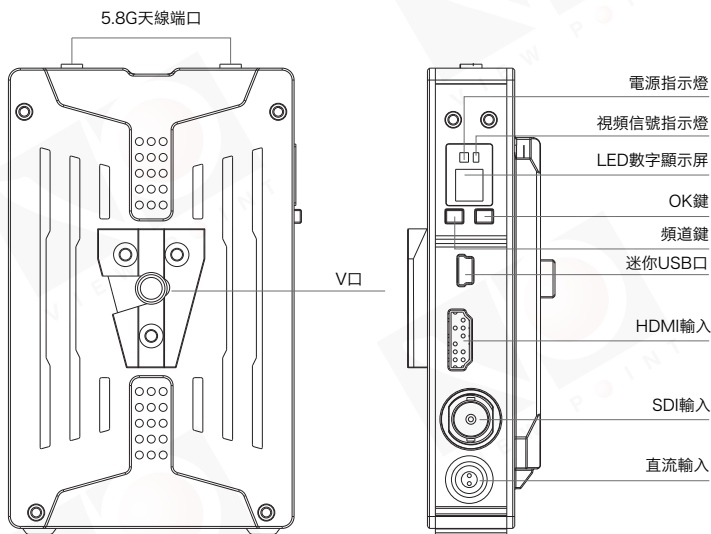

視晶無線 多功能無線高清視頻傳輸系統

MODEL: PRO200

- 無線傳輸高清視頻，傳輸距離長達200米，支持實時1080P視頻傳輸；
- 穩定性極佳，5GHz頻段下的抗幹擾極強；
- 設計巧妙：配備外置索尼F970電池機械端口，方便攜帶；
- 靈活性高：支持手動設置頻率。

MODEL: PRO200

果園影像器材有限公司
VIEW POINT IMAGE ASSEMBLINGS Co.,Ltd.
台北市信義路二段114巷1號2樓106
Tel:+886-2-3393-2808 Fax:+886-2-3393-3436

無線高清多功能視頻傳輸系統

MODEL: PRO200

產品展示及規格參數:

產品	編號	描述	每套數量
	7051	TX (發射機)	1
	3051	RX (接收機)	1

TX: PRO200

RX: PRO200

TX: PRO200

天線類型	外接天線
發射功率	17dBm
運行頻率	固有頻率 (歐洲) : 5150-5250MHz; 5725-5825MHz 固有頻率 (美國) : 5150-5250MHz; 5725-5825MHz 固有頻率 (日本) : 5150-5250MHz
硬件接口	V口, 1/4" 螺孔
帶寬	40MHz
運行電壓	直流12V/2A (7V-36V)
傳輸距離	最遠200米
功耗	8W
產品尺寸	117.5*72*27.5mm
音頻格式	PCM
溫度	-10-50°C (工作溫度) ; -40-80°C (保存溫度)