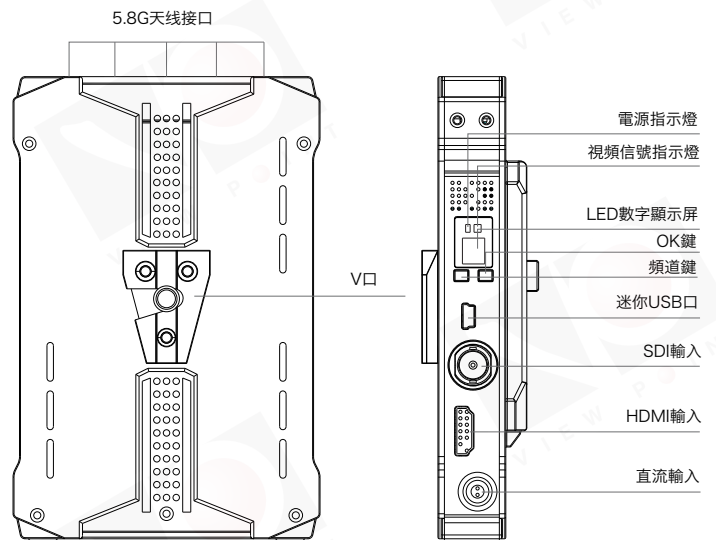

無線高清多功能視頻傳輸系統

MODEL: PRO200

產品展示及規格參數:

產品	編號	描述	每套數量
	7051	TX (發射機)	1
	3051	RX (接收機)	1

TX: PRO200

RX: PRO200

TX: PRO200

天線類型	外接天線
發射功率	17dBm
運行頻率	固有頻率 (歐洲) : 5150-5250MHz; 5725-5825MHz 固有頻率 (美國) : 5150-5250MHz; 5725-5825MHz 固有頻率 (日本) : 5150-5250MHz
硬件接口	V口, 1/4" 螺孔
帶寬	40MHz
運行電壓	直流12V/2A (7V-36V)
傳輸距離	最遠200米
功耗	8W
產品尺寸	117.5*72*27.5mm
音頻格式	PCM
溫度	-10-50°C (工作溫度) ; -40-80°C (保存溫度)

RX: PRO200

天線類型	外接天線
發射功率	-70dBm
運行頻率	固有頻率 (歐洲) : 5150-5250MHz; 5725-5825MHz 固有頻率 (美國) : 5150-5250MHz; 5725-5825MHz 固有頻率 (日本) : 5150-5250MHz
硬件接口	V口, 1/4" 螺孔
帶寬	40MHz
運行電壓	直流12V/2A (7V-36V)
傳輸距離	最遠200米
功耗	7W
產品尺寸	144*95*27.5mm
音頻格式	PCM
溫度	-10-50°C (工作溫度) ; -40-80°C (保存溫度)