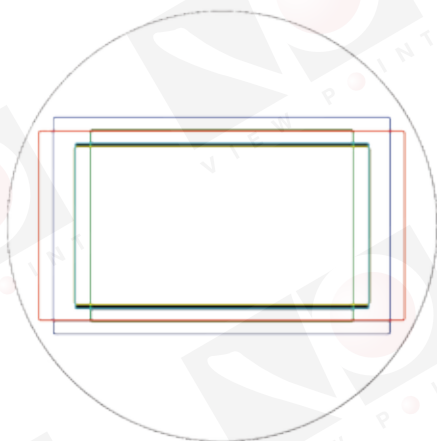

純技術

成像圈

Leica Summicron-C

成像圈 = 36mm

RED Epic Dragon 6K FF

ARRI Alexa Open Gate

Canon C500

Sony F65

Academy 3-Perf Film<3齒孔膠片>

一致的尺寸

每顆鏡頭上有明顯的焦點環和光圈環

統一的前口徑：95mm

所有镜头长度相同(135mm除外)

使用整個傳感器

角對角的銳度和透明度，光照度無損

技術數據

(最新修訂時間為2014年8月)

焦段 (mm)	18	21	25	29	35	40	50	75	100	135
光圈	T2.0-T22 – 全關閉									
近焦(m)	0.3	0.3	0.3	0.3	0.36	TBD	0.6	0.8	1.0	1.5
近焦(ft)	1'	1'	1'	1'	1.2'	TBD	2'	2.7'	3.3'	5'
前端到法蘭的距離	101mm/4"									101mm/4"
前端到成像面的距離	153mm/6"									153mm/6"
重量(kg)	1.3	1.3	1.5	1.3	1.3	TBD	1.5	1.2	1.2	1.8
重量(lb)	2.9	2.9	3.4	3	2.9	TBD	3.2	2.7	2.7	4.1
前口徑	95mm/3.7"									
色彩	自然色彩平衡									
色彩平衡	執行色彩平衡後非常匹配									
相對照度	非常高的相對照度									
對比度	非常高的對比度									
分辨率	極其高的分辨率									