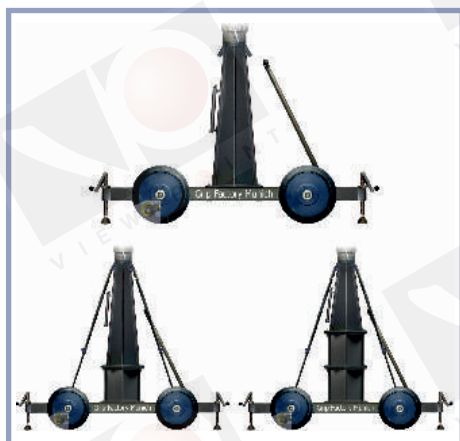

遠程

單人踏板

雙人踏板

GF-8版本3

雙人：踏板最大高度14'10"/450cm

GF-8版本5

單人：踏板醉倒高度18'10"/580cm

GF-8版本7

遠程：80kg/176lbs 支架最大高度23'6"/720cm

GF-8版本8

遠程：50kg/110lbs 支架最大高度26'2"/800cm

擴展套裝

標準GF-8大型搖臂加上擴展套裝就可以擴展為高度和範圍更大的GF-8大型擴展搖臂。

GF-8大型擴展搖臂系統由標準GF-8大型搖臂和擴展套裝組成，含雙重桿操縱系統，與標準GF-8大型搖臂相比，支點更高、承重更大、後部更長。

模塊化擴展件

標準，2級和3及安裝柱

擴展套裝

GF-8擴展版本2

雙人：踏板最大高度18'6"/560cm

GF-8擴展版本4

單人：踏板最大高度23'10"/730cm

GF-8擴展版本5

遠程：80kg/176lbs 支架最大高度28'6"/870cm

GF-8擴展版本8

遠程：50kg/110lbs 支架最大高度34'6"/1060cm

果園影像器材有限公司
VIEW POINT IMAGE ASSEMBLINGS Co., Ltd.
台北市信義路二段114巷1號2樓106
Tel: +886-2-3393-2808 Fax: +886-2-3393-3436

GF-8標準基座車

通過單邊經校正的轉向幾何結構，基座車可以進行最小內徑為284cm/9'4"的環形運動。

推桿可以連接在基座車的任一端。