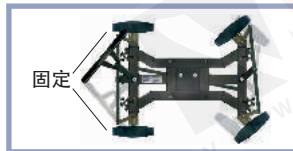

既可以在地面上移動，也可以裝上軌道輪在標準62cm/24.5"的軌道上運動。

還可以使用調平支腿和連接100cm/39"軌道的轉接件。

GF-8雙邊移動基座車：

擁有標準基座車的所有功能，另外還有雙邊移動性能。

兩邊的操作員通過專門的操縱桿各自獨立運行。

GF-8雙邊聯動基座車：

擁有標準基座車的所有功能，另外還有GFM所特有的相連操縱系統。

僅用一根杠桿從基座車後方控制其三種操縱功能。

帶來最極致的機動性。

前輪移動

4輪移動

後輪移動

三種基座車的特點

- 軌道輪（4x2或4x4）材質為特殊聚氨酯混合物，非常適合快速跟蹤拍攝，人工操作和遠程使用都能帶來極致的流暢移動。
- 在凹凸不平的表面上可以使用穩固的手搖調平支腿，增加基座車的紮實性，從而實現在基座車下面鋪上軌道。
- 通過適合各種地形的充氣式腳輪進行運輸。
- 1、2、3級安裝柱。

推杆

軌道輪