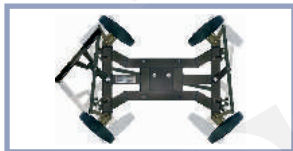

遠程：50kg/110lbs 支架最大高度34'6"/1060cm

果園影像器材有限公司
VIEW POINT IMAGE ASSEMBLINGS Co., Ltd.
台北市信義路二段114巷1號2樓106
Tel: +886-2-3393-2808 Fax: +886-2-3393-3436

GF-8標準基座車

通過單邊經校正的轉向幾何結構，基座車可以進行最小內徑為284cm/9'4"的環形運動。

推桿可以連接在基座車的任一端。

既可以在地面上移動，也可以裝上軌道輪在標準62cm/24.5"的軌道上運動。

還可以使用調平支腿和連接100cm/39"軌道的轉接件。

GF-8雙邊移動基座車：

擁有標準基座車的所有功能，另外還有雙邊移動性能。

兩邊的操作員通過專門的操縱桿各自獨立運行。

GF-8雙邊聯動基座車：

擁有標準基座車的所有功能，另外還有GFM所特有的相連操縱系統。

僅用一根杠桿從基座車後方控制其三種操縱功能。

帶來最極致的機動性。

前輪移動

4輪移動

後輪移動

三種基座車的特點

- 軌道輪（4x2或4x4）材質為特殊聚氨酯混合物，非常適合快速跟蹤拍攝，人工操作和遠程使用都能帶來極致的流暢移動。
- 在凹凸不平的表面上可以使用穩固的手搖調平支腿，增加基座車的紮實性，從而實現在基座車下面鋪上軌道。
- 通過適合各種地形的充氣式腳輪進行運輸。
- 1、2、3級安裝柱。

推杆

軌道輪