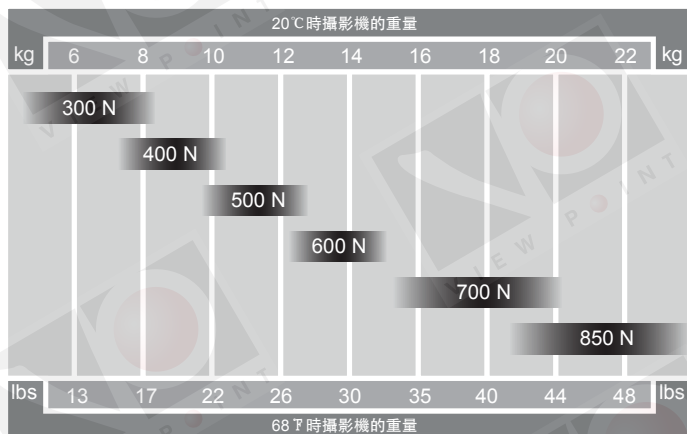

Easyrig 3電影型是適用於電影、商業廣告和許多其他手持拍攝情況的理想產品，而在這些拍攝情境下，穩定性至關重要，自由移動也必不可少，易事背都可以滿足上述需求。

Easyrig 3電影型可完美搭配攝影機或攝像機進行使用。

基本易事背系統包括：

- 支撐臂(根據攝影/像機重量進行定製)
- 可進行鎖定的攝影機掛鉤
- 臀部和後背支撐裝置
- 運輸包

技術信息：

重量.....	3.5kg
高度(安裝後).....	90-100cm
高度(折疊後).....	60cm
懸索(完全展開).....	88cm
最高承重.....	25kg